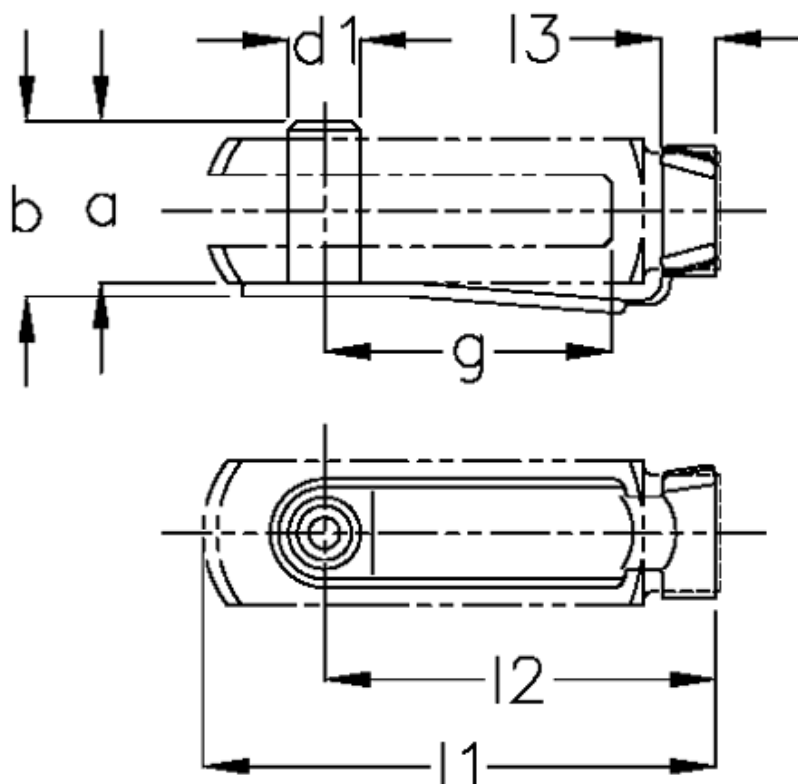

Varenummer: 140540612

Beskrivelse: KLEE Sikringsbøjle FKB 6x12

## Mål

a	= 14	Størrelse	= 6 x 12
b	= 16.0	Vægt 100 stk.	= 0.458
d1 h11	= 6		
g	= 12		
Gevind gaffelstykke	= M6		
l1	= 28.0		
l2	= 23.0		
l3	= 6.5		